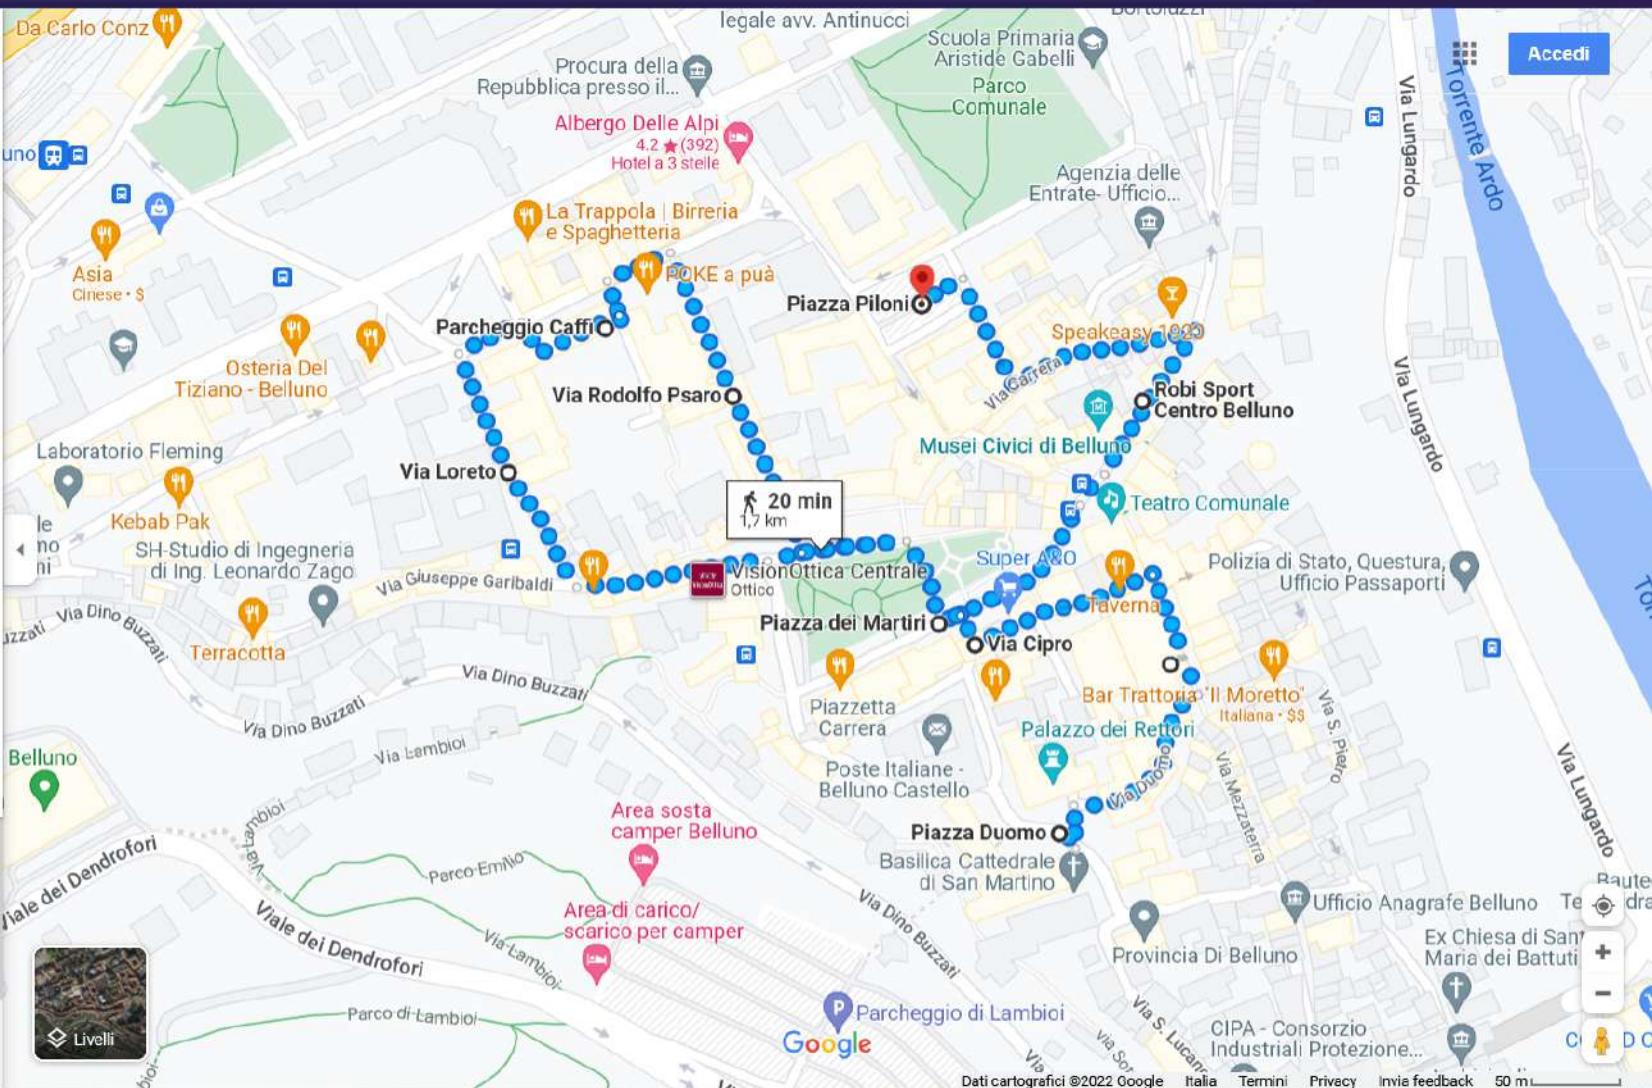

- Piazza Duomo, 32100 Belluno BL
- Piazza delle Erbe, Via Rialto, 32100 Belluno BL
- Via Cipro, 32100 Belluno BL
- P.za, dei Martiri, 32100 Belluno BL
- Via Rodolfo Psaro, 32100 Belluno BL
- Parcheggio Caffi, Via Ippolito Caffi, 17, 32100 Belluno BL
- Via Loreto, 32100 Belluno BL
- P.za, dei Martiri, 32100 Belluno BL
- Robi Sport Centro Belluno, Via Roma, 14, 32100 Belluno BL
- Piazza Piloni, 32100 Belluno BL

Opzioni

Invia indicazioni stradali al tuo telefono

tramite Via Duomo **20 min**
1,7 km

[Dettagli](#)