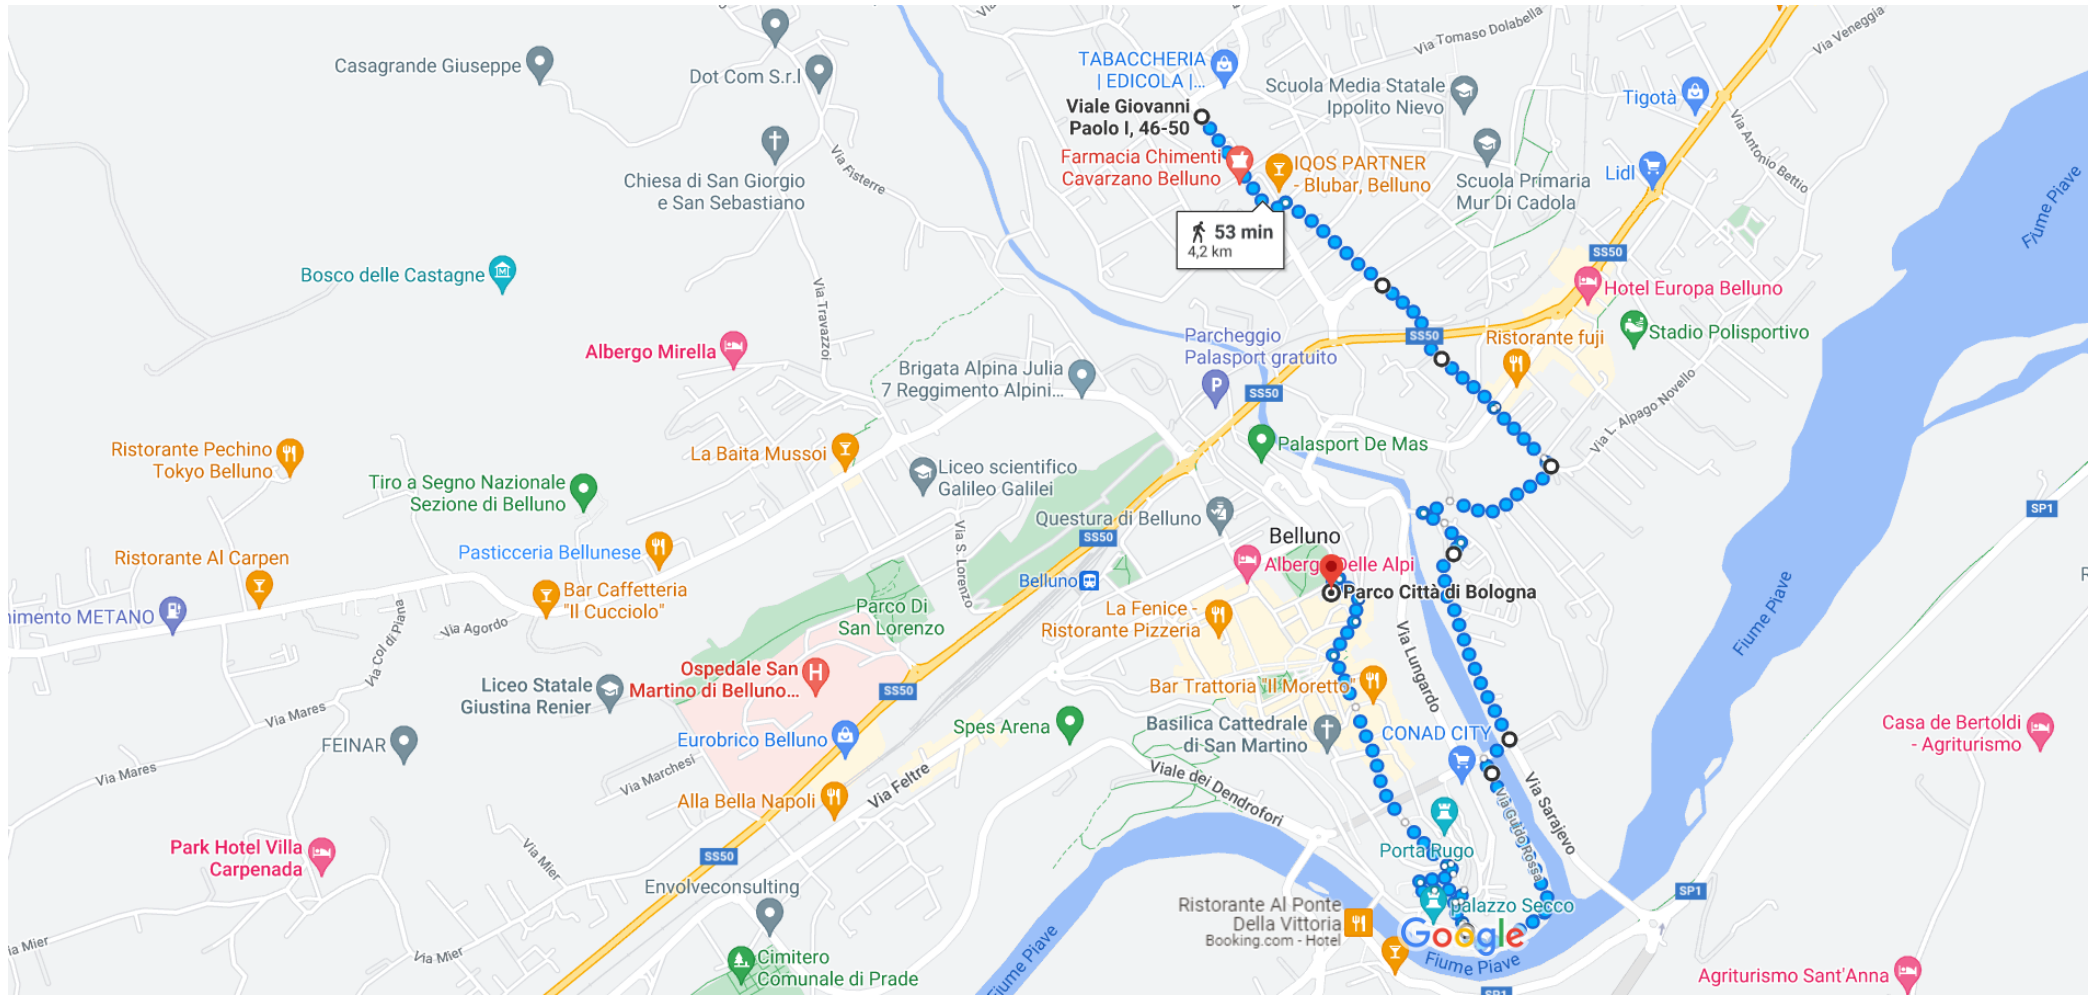

da Viale Giovanni Paolo I, 46-50, 32100 Belluno BL a Parco Città di Bologna, Via Agostino d'Incà, 20, 32100 Belluno BL

A piedi 4,2 km, 53 min

Dati cartografici ©2022 200 m

tramite Via Francesco Pellegrini 53 min
4,2 km

58 m · 80 m