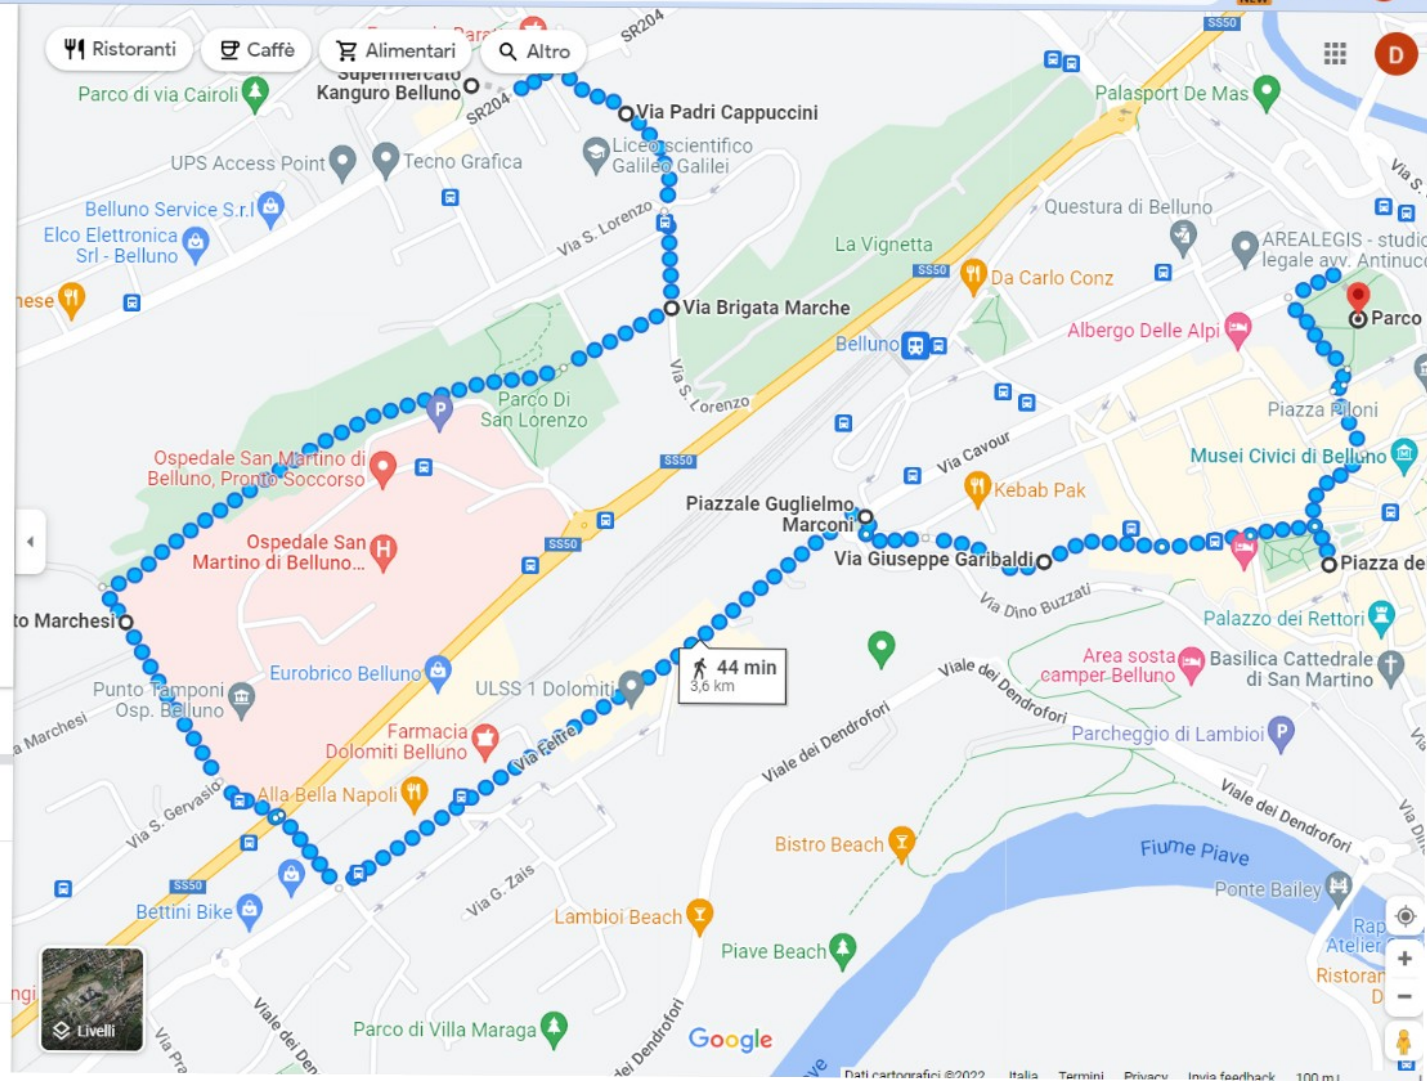

Ristoranti Caffè Alimentari Altro

- Supermercato Kanguro Belluno, Via Greg...
- Via Padri Cappuccini, 32100 Belluno BL
- Via Brigata Marche, 32100 Belluno BL
- Via Concetto Marchesi, 32100 Belluno BL
- P.le Guglielmo Marconi, 32100 Belluno BL
- Via Giuseppe Garibaldi, 32100 Belluno BL
- P.za, dei Martiri, 32100 Belluno BL
- Parco Comunale, Via Attilio Tissi, ., 32100

Aggiungi destinazione

Opzioni

Invia indicazioni stradali al tuo telefono

tramite Via Gregorio XVI/SR204 e Via Padri Cappuccini 44 min 3,6 km

Dettagli

In gran parte pianeggiante

44 min 3,6 km

Google