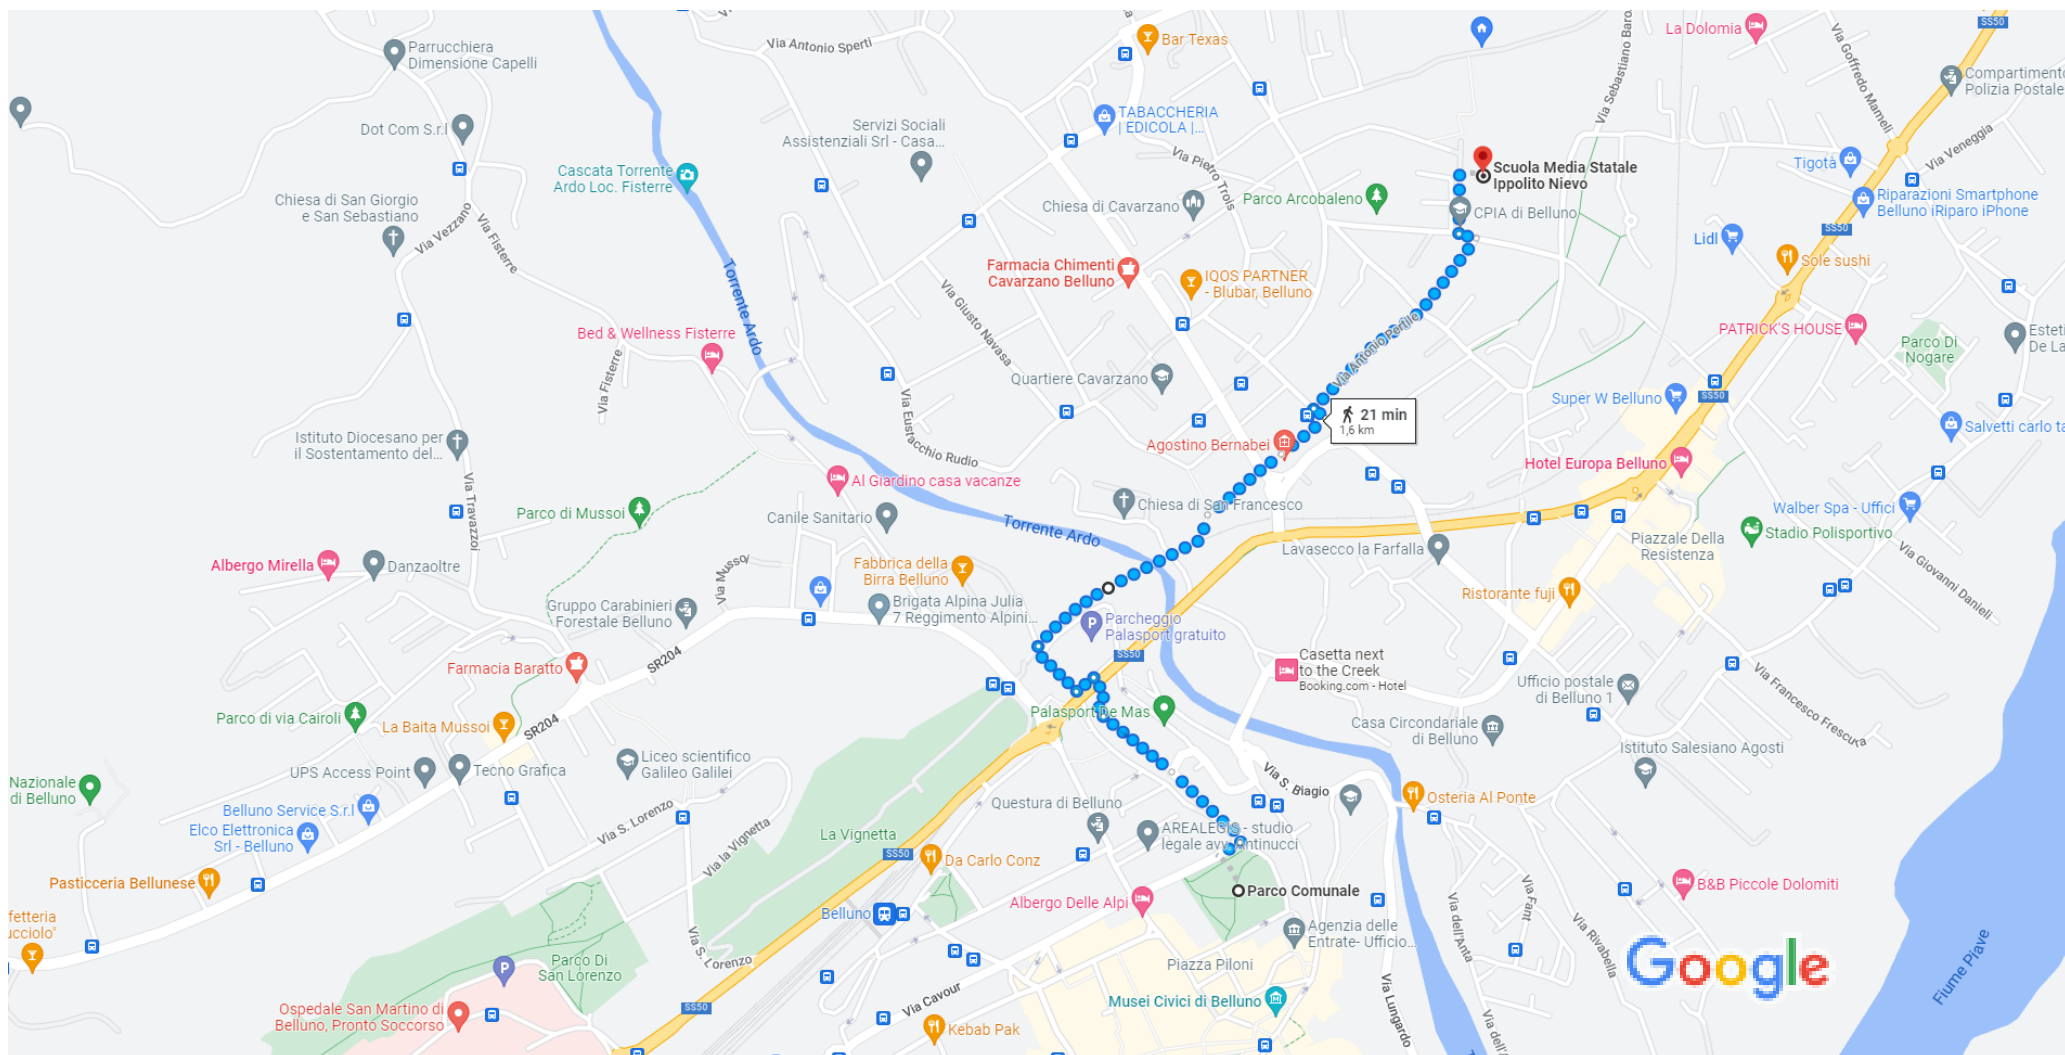

da Parco Comunale, Via Attilio Tissi, , A piedi 1,6 km, 21 min
32100 Belluno BL a Scuola Media Statale Ippolito Nievo, Via
Bortolo Castellani, 40, 32100 Belluno BL

Dati cartografici ©2022 100 m

tramite Via Antonio Pertile

21 min

1,6 km

In gran parte pianeggiante