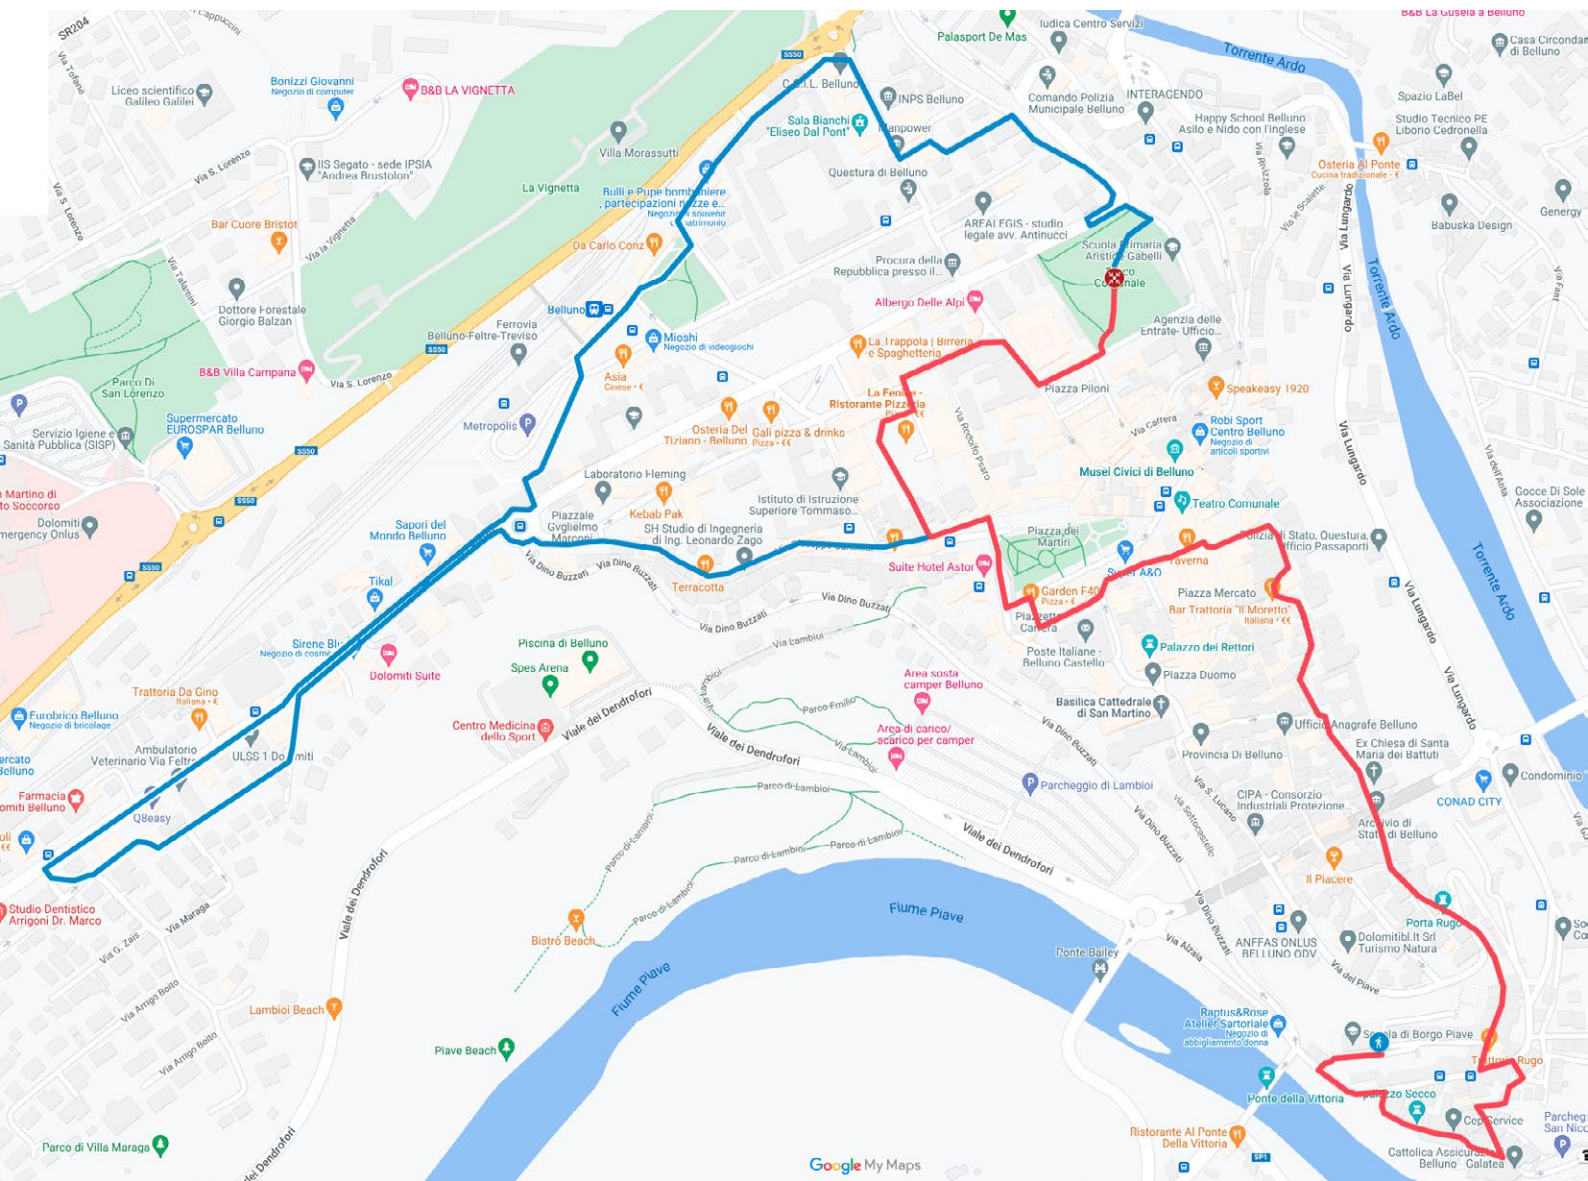

IC3 – Scuole dell'infanzia di Levego e Visome Scuola primaria di Borgo Piave

Percorso rosso 2 km

Percorso rosso + blu 4,5 km

[LINK ALLA MAPPA](#)